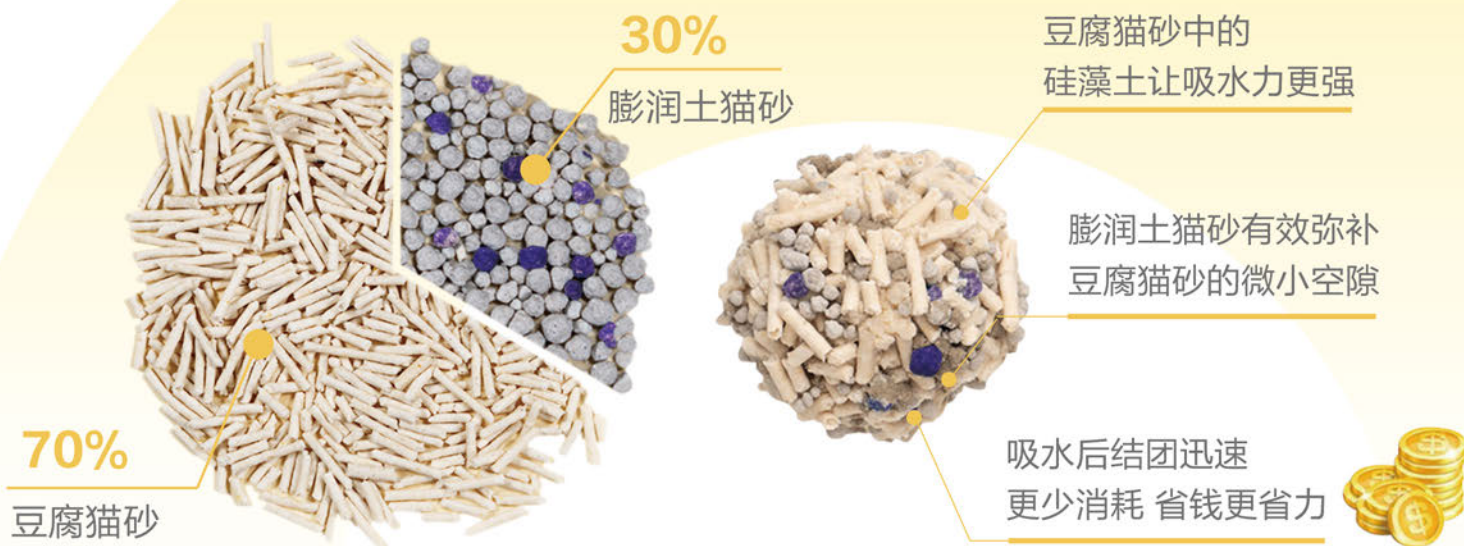

原料易溶解 可直接冲马桶
The raw material is easy to dissolve
Flush the toilet directly

KittyCARE混合猫砂

Mixed Cat Litter

ミックス猫砂

礼盒装：2包/箱

规格：7L*2

规格：7L/包

科学配比
Scientific Ratio

6倍吸水力
6 Times Suction

净味除臭
Potent Deodorant

- I级用料
- 精选优质豌豆及玉米纤维
- 洁净低尘
- 主子舔抓误食也不怕

豆腐猫砂

膨润土猫砂

- 内蒙古优质天然矿山
- 配合 STA 除臭颗粒
- 牢牢锁住异味
- 快速吸水结团

KittyCARE膨润土猫砂

Bentonite Cat Litter